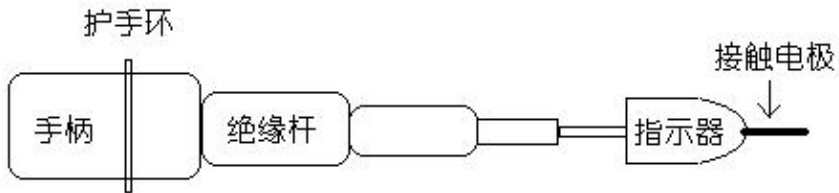

一. 概述

GDY 型声光验电器是我公司开发设计的新一代电容型高压验电器，它具有验电灵敏度高、不受强电场干扰、具备全电路自检功能、待机时间长、使验电器使用安全可靠。

GDY 型高压验电器产品设计先进，结构合理，性能完善可靠，使用最方便，是当前国内外电力行业更新换代的理想产品，是发电厂、变电所、工矿电气部门必备的安全工器具。

规格参数

型号规格	起动电压	绝缘杆长度	缘杆工频耐压
GDY-220KV	≤88KV	3.0 m	450 KV
GDY-110KV	≤44KV	2.2 m	250KV
GDY-35KV	≤14KV	1.6 m	150 KV
GDY-10KV	≤4KV	1.0 m	100 KV